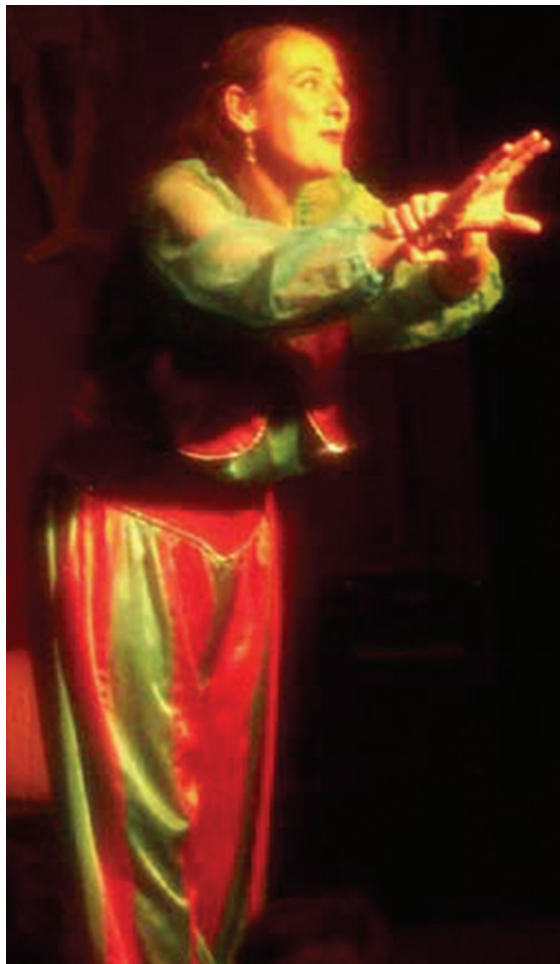

LES CLASSIQUES :
CONTES POUR NOËL
CONTES POUR L'HALLOWEEN
CONTES DU QUÉBEC
ET BIEN SUR...
CONTES SUR MESURE !
CONTES AMÉRINDIENS
CONTES INUITS
CONTES DU MONDE ENTIER
CONTES POUR PÂQUES
ET BIEN D'AUTRES ENCORE...
INFORMEZ-VOUS !

Sylvie Belleau fait également partie du Répertoire des Artistes à l'École du Ministère de la Culture. En plus d'être régulièrement dans les écoles et les bibliothèques du Québec, elle a conté au Festival Interculturel du Conte, à la Fête des Enfants de Montréal, à la Fête de l'histoire ainsi que dans plusieurs musées. Elle est également directrice artistique de l'Arbraconte et de la programmation Jeune Public du théâtre de l'Esquise.

POUR LE PRÉSCOLAIRE, LE PRIMAIRE ET LE SECONDAIRE

1650, rue Marie-Anne Est, Montréal, Québec, Canada H2J 2E1

Téléphone : (514) 527-5797 Télécopieur : (514) 527-5998

www.theatredelasource.qc.ca

Courriel : promo@theatredelasource.qc.ca

TUEJ